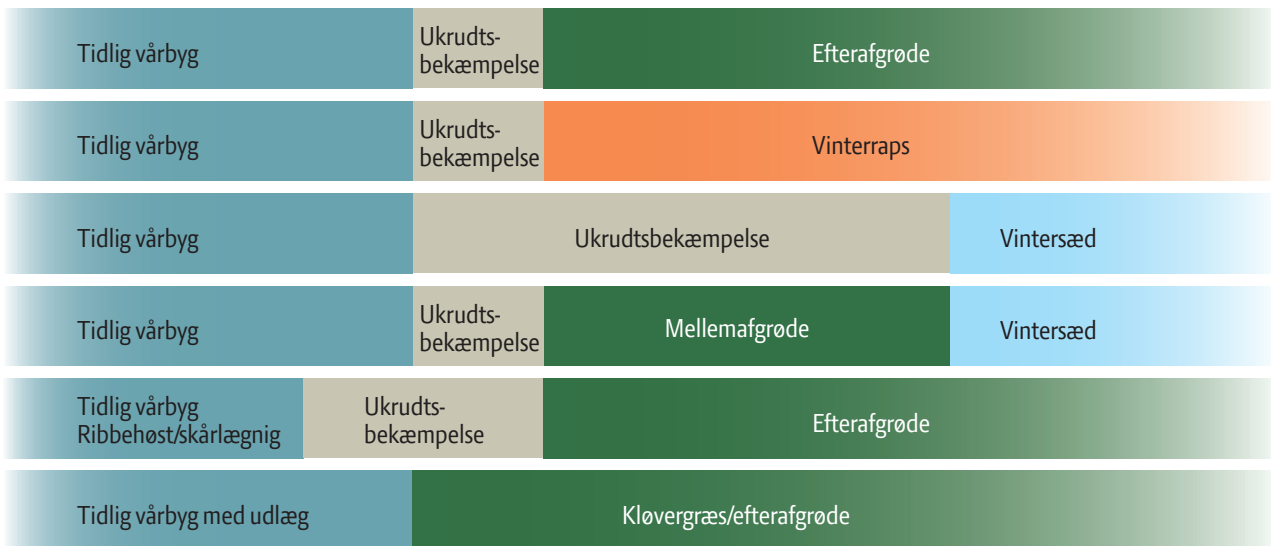

Ministeriet for Fødevarer,
Landbrug og Fiskeri

LDP 2020

STØTTET AF
fonden for
økologisk landbrug

Se Den Europæiske Landbrugsfond for Udvikling af Landdistrikterne

I tabellen ses resultater fra økologiske sortsforsøg i 2015 med 7 nordiske sorter. Der kan findes flere resultater i Oversigten over landsforsøgene 2015.

Sort	Land	Udb. og merudb., hkg pr. ha	Fht. for udbytte	Vand pct.	Ukrudt, pct. dækning af jord, skridning	Strållængde cm	Meldug, pct. dækning	Lejesæd	Type
Blanding		52,5	100	18,3	14	67	0	0	2-radet
Elmeri	Finland	-6,2	88	15,6	11	81	0	0	6-radet
Severi	Finland	-6,2	88	15,7	12	92	0	0	6-radet
Justus	Finland	-6,5	88	15,7	10	95	0	0	6-radet
Edel	Norge	-8,2	84	16,5	13	92	0	0	6-radet
Heder	Norge	-8,7	83	15,8	10	83	0	0	6-radet
Iver	Norge	-10,1	81	16,7	14	72	0,01	0	2-radet
SW Barbro	Sverige	-11,5	78	16,8	10	87	0,4	0	2-radet

Nye muligheder med tidlige vårbygsorter

Tidsangivelser vil afhænge af sæsonvariationer.

Traditionel dyrkning af vårbyg

Tidlig høst af vårbyg

KONTAKT

Tove Mariegaard Pedersen, konsulent
Økologi
tmp@seges.dk
D +45 8740 5492